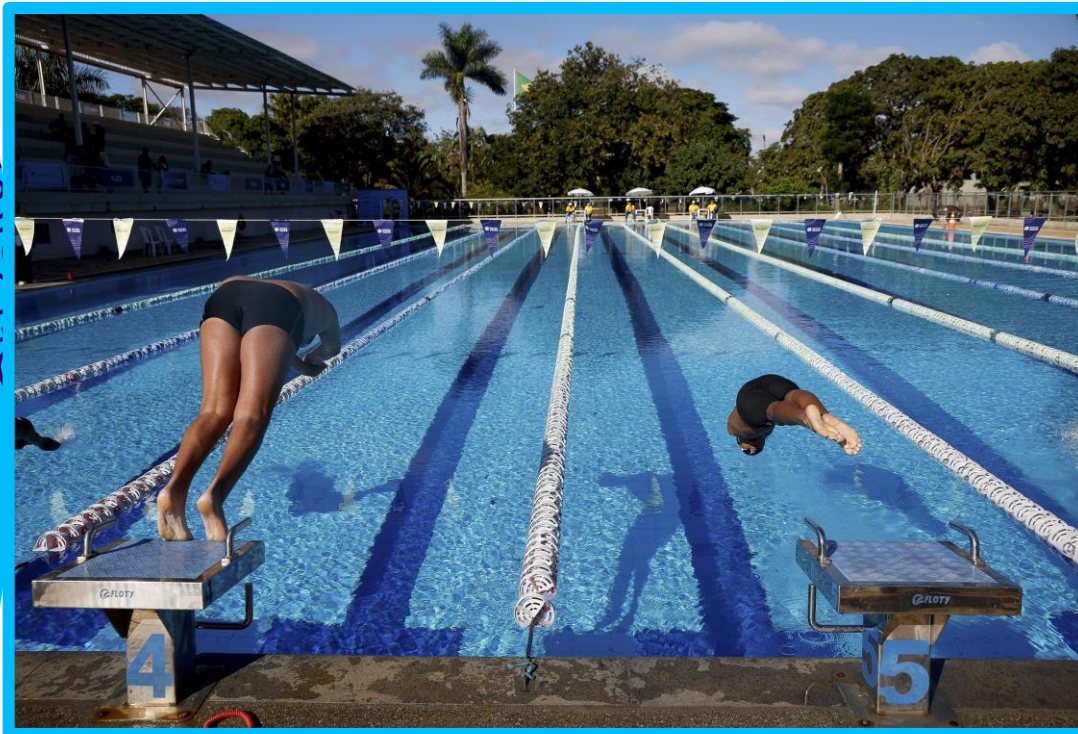

Meeting Paralímpico Loterias Caixa de Brasília local: Clube do Exército (SMU), Brasília (DF). Modalidade: Natação Foto: Pedro Ladeira/CPB

natação natação natação natação natação natação natação natação natação natação

patrocínio: