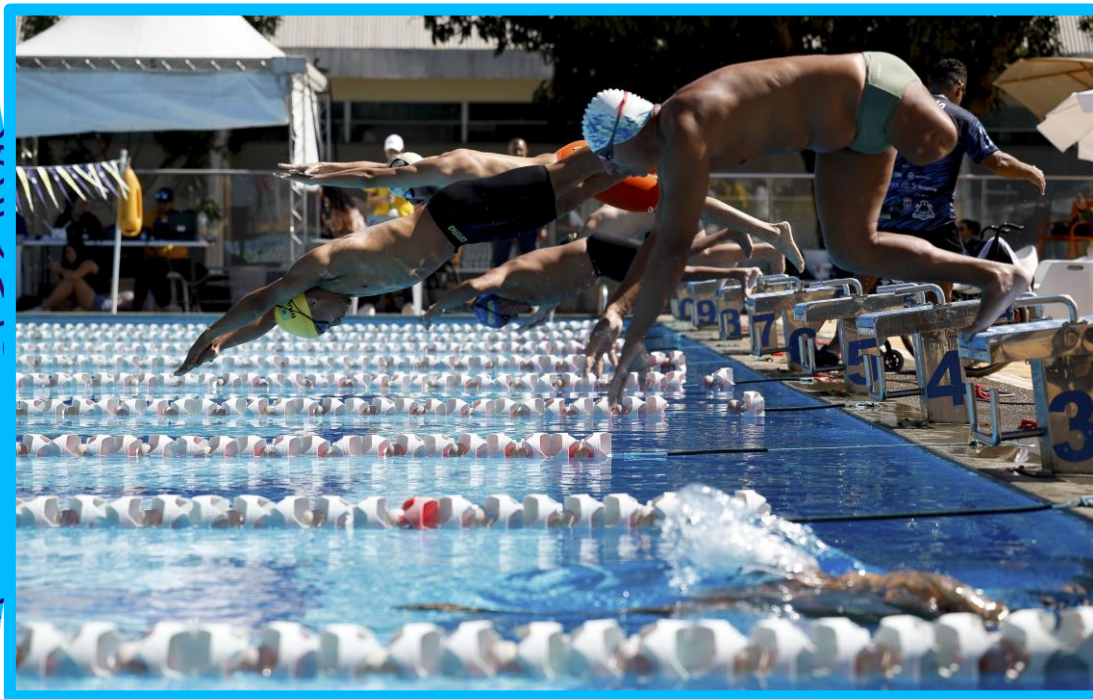

Meeting Paralímpico Loterias Caixa de Brasília local: Clube do Exército (SMU),
Brasília (DF). Modalidade: Natação Foto: Pedro Ladeira/CPB

patrocínio: