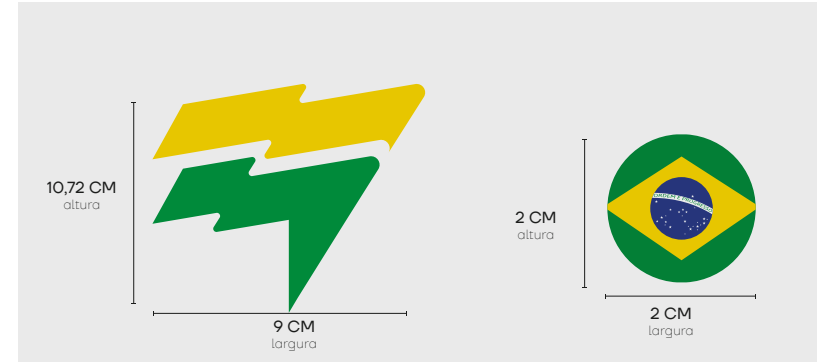

**MALAS E
MOCHILAS
CPB**

MALA DE VIAGEM

Mala de viagem 68cm x 44cm x 23cm

MEDIDAS | APLICAÇÕES

FITA BRASIL

ESTAMPA INTERNA

*IMAGENS MERAMENTE ILUSTRATIVAS

MALA DE BORDO

Mala de Bordo 55cm x 32cm x 22cm

MEDIDAS | APLICAÇÕES

FITA BRASIL

ESTAMPA INTERNA

*IMAGENS MERAMENTE ILUSTRATIVAS

MALA DE OMBRO

MEDIDAS | APLICAÇÕES

FITA BRASIL

ESTAMPA INTERNA

mala de ombro 38cm x 75cm x 41cm

LOGOMARCA

FITA

A graphic element consisting of a horizontal rectangle divided into two equal halves. The top half is yellow and the bottom half is green. The word "BRASIL" is written across the center in a bold, dark blue, sans-serif font.