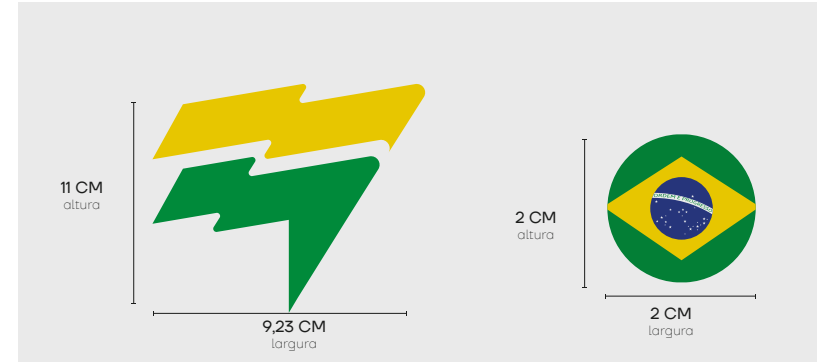

**MALAS E
MOCHILAS
CPB**

MALA DE VIAGEM

Mala de viagem 68cm x 44cm x 23cm

MEDIDAS | APLICAÇÕES

FITA BRASIL

ESTAMPA INTERNA

*IMAGENS MERAMENTE ILUSTRATIVAS

MALA DE BORDO

Mala de Bordo 55cm x 32cm x 22cm

MEDIDAS | APLICAÇÕES

FITA BRASIL

ESTAMPA INTERNA

*IMAGENS MERAMENTE ILUSTRATIVAS

MALA DE OMBRO

MEDIDAS | APLICAÇÕES

FITA BRASIL

ESTAMPA INTERNA

mala de ombro 38cm x 75cm x 41cm

LOGOMARCA

FITA

A graphic element consisting of a horizontal rectangle divided into two equal halves. The top half is yellow and the bottom half is green. The word "BRASIL" is written across the center in a bold, dark blue, sans-serif font.