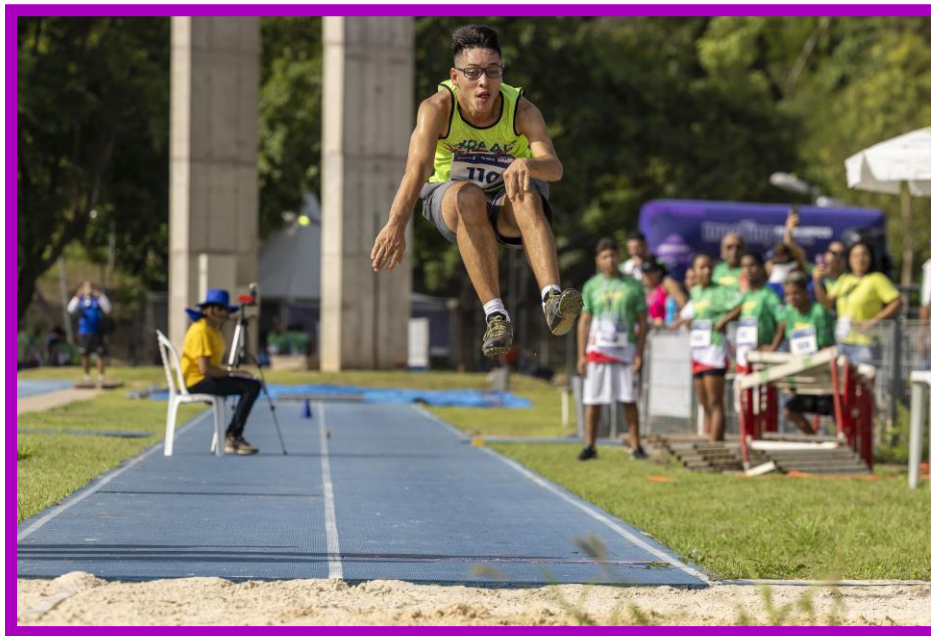

atletismo
atletismo
atletismo
atletismo

Meeting Paralímpico Loterias Caixa de atletismo em Cuiabá/MT.
Foto: Alessandra Cabral/CPB.

realização:

patrocínio: