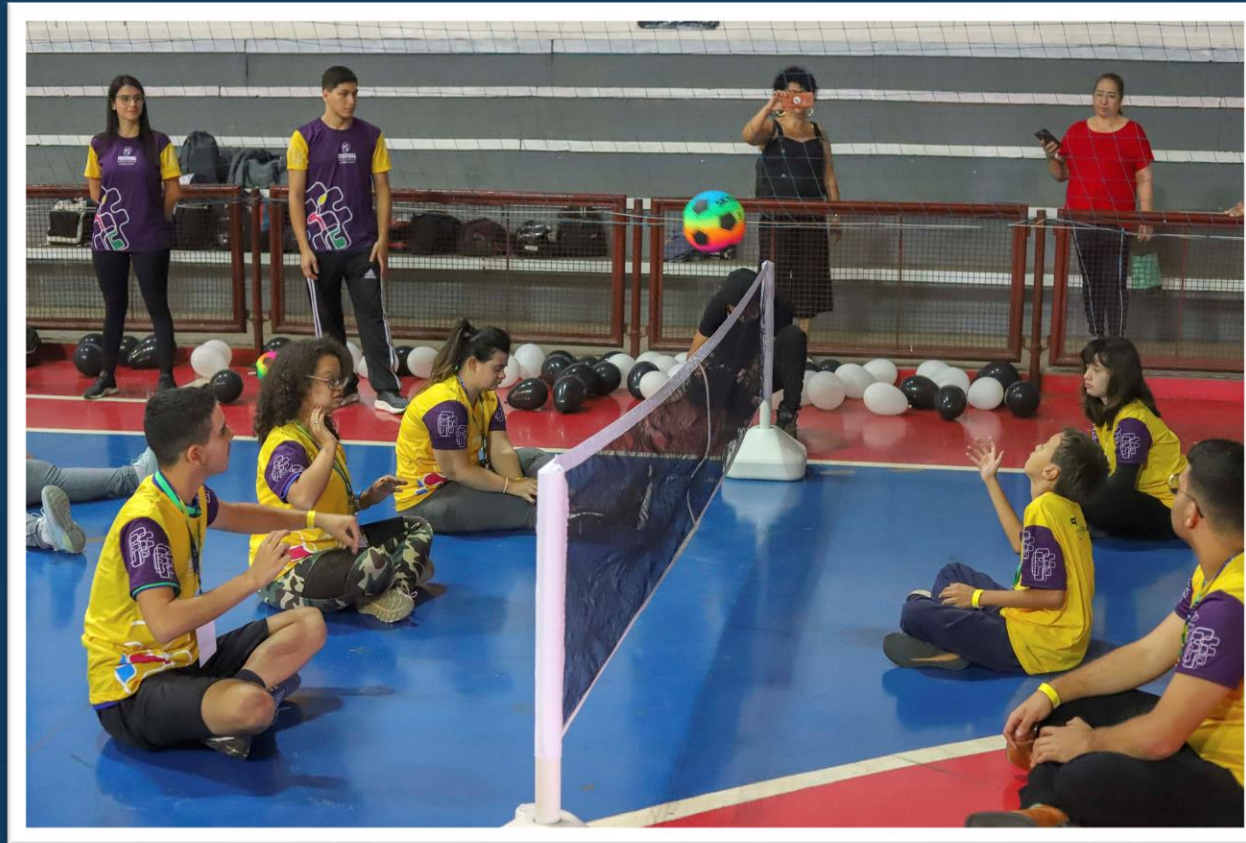

FESTIVAL PARALÍMPICO LOTERIAS CAIXA

Festival Paralympico Loterias Caixa no CT Paralympico em São José do Rio Preto, São Paulo. Foto: Johnny Torres/CPB.

Realização:

COMITÊ PARALÍMPICO
BRASILEIRO

Patrocínio:

GOVERNO FEDERAL
BRASIL
UNIÃO E RECONSTRUÇÃO