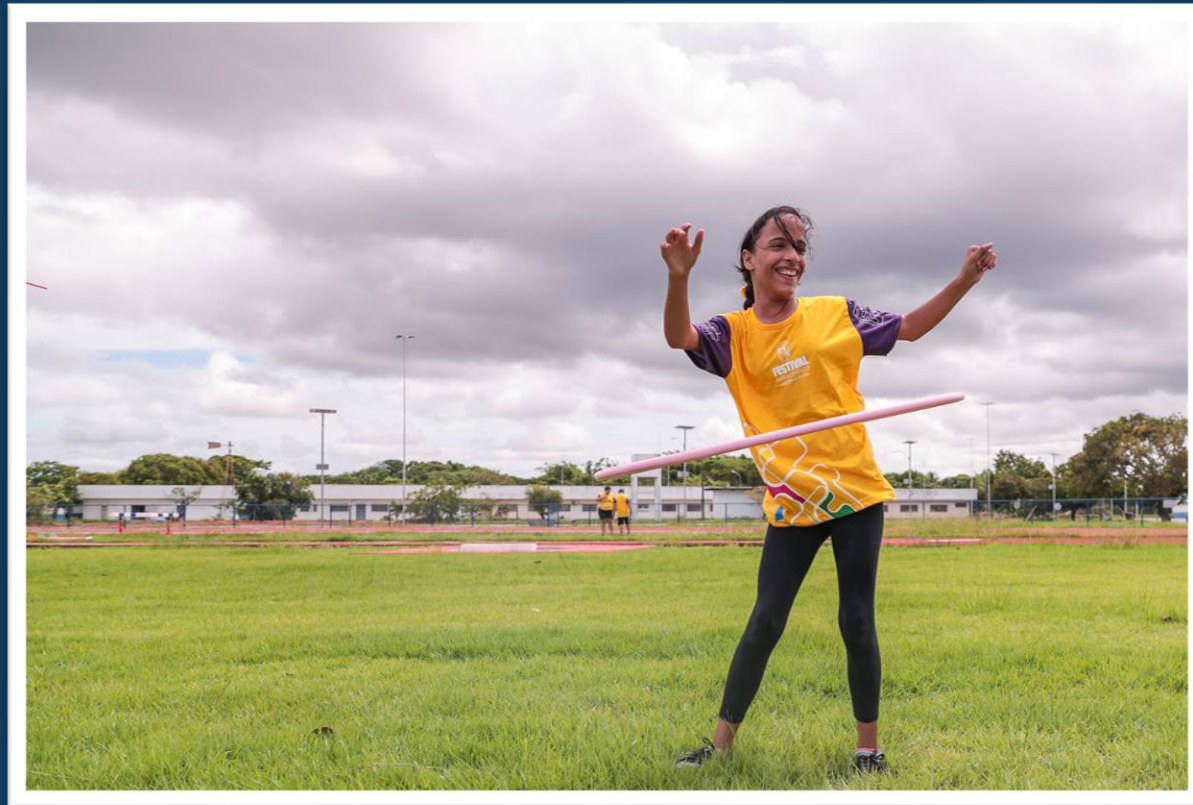

Festival Paralympico Loterias Caixa no Parque Anauá em Boa Vista, Roraima. Foto: Alessandra Cabral/CPB.

Realização:

COMITÊ PARALÍMPICO
BRASILEIRO

Patrocínio:

GOVERNO FEDERAL
BRASIL
UNIÃO E RECONSTRUÇÃO