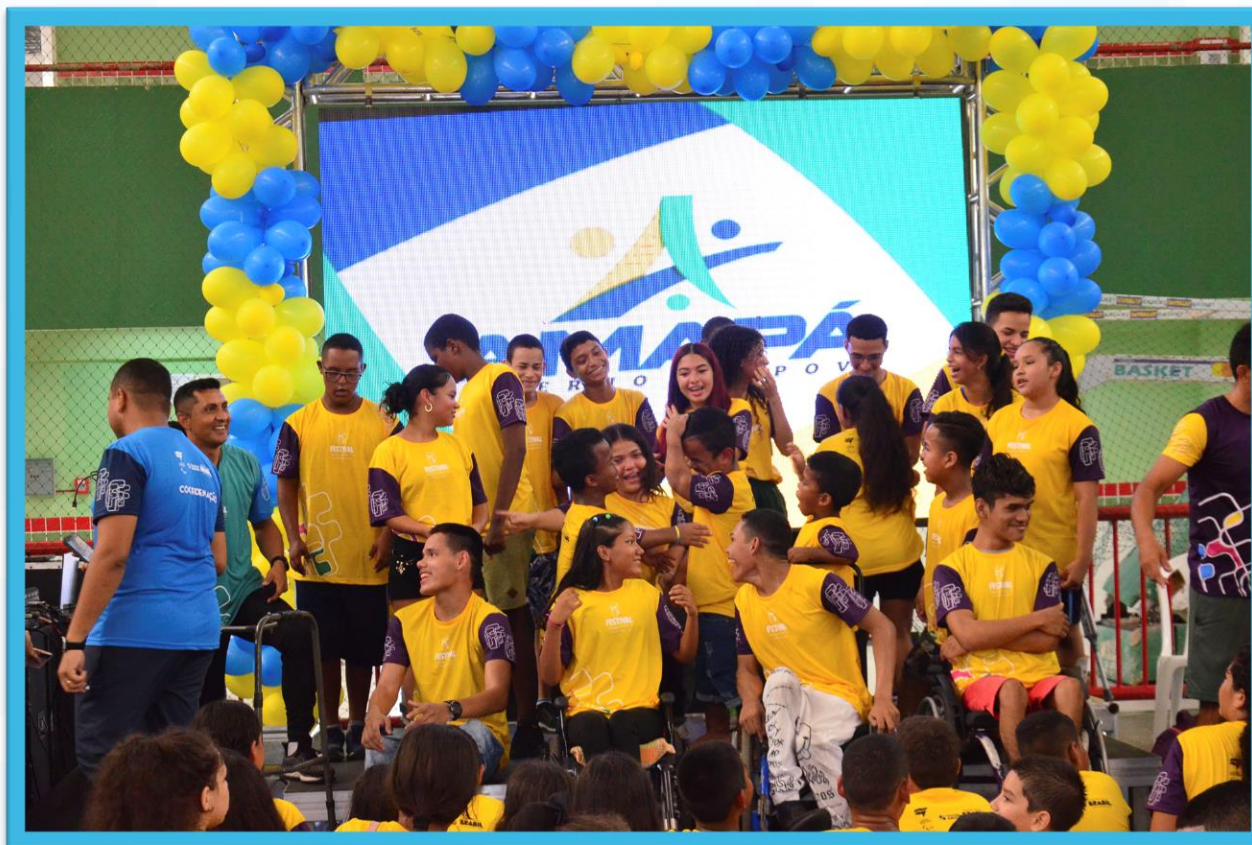

Festival Paralímpico Loterias Caixa em Macapá, no Amapá.
Foto: Marcio Dias/CPB.

Realização:

Patrocínio: