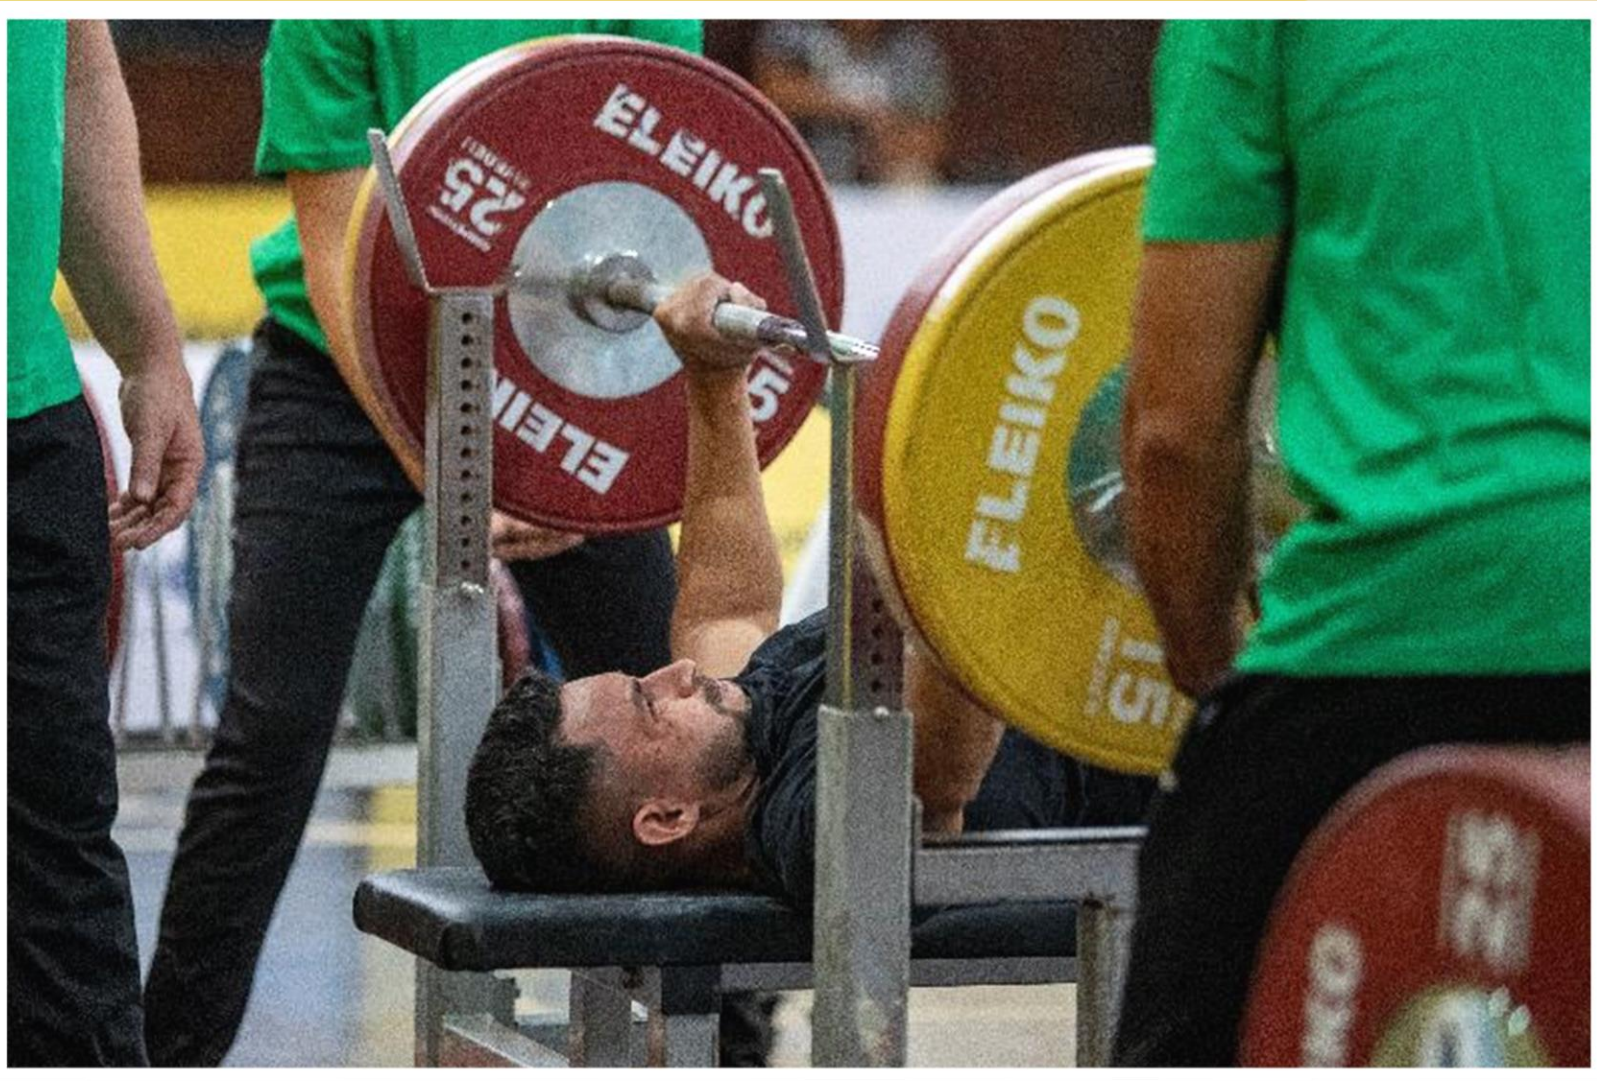

Meeting Paralímpico Loterias Caixa de halterofilismo em Brasília/ DF.
Foto: Ale Cabral/ CPB