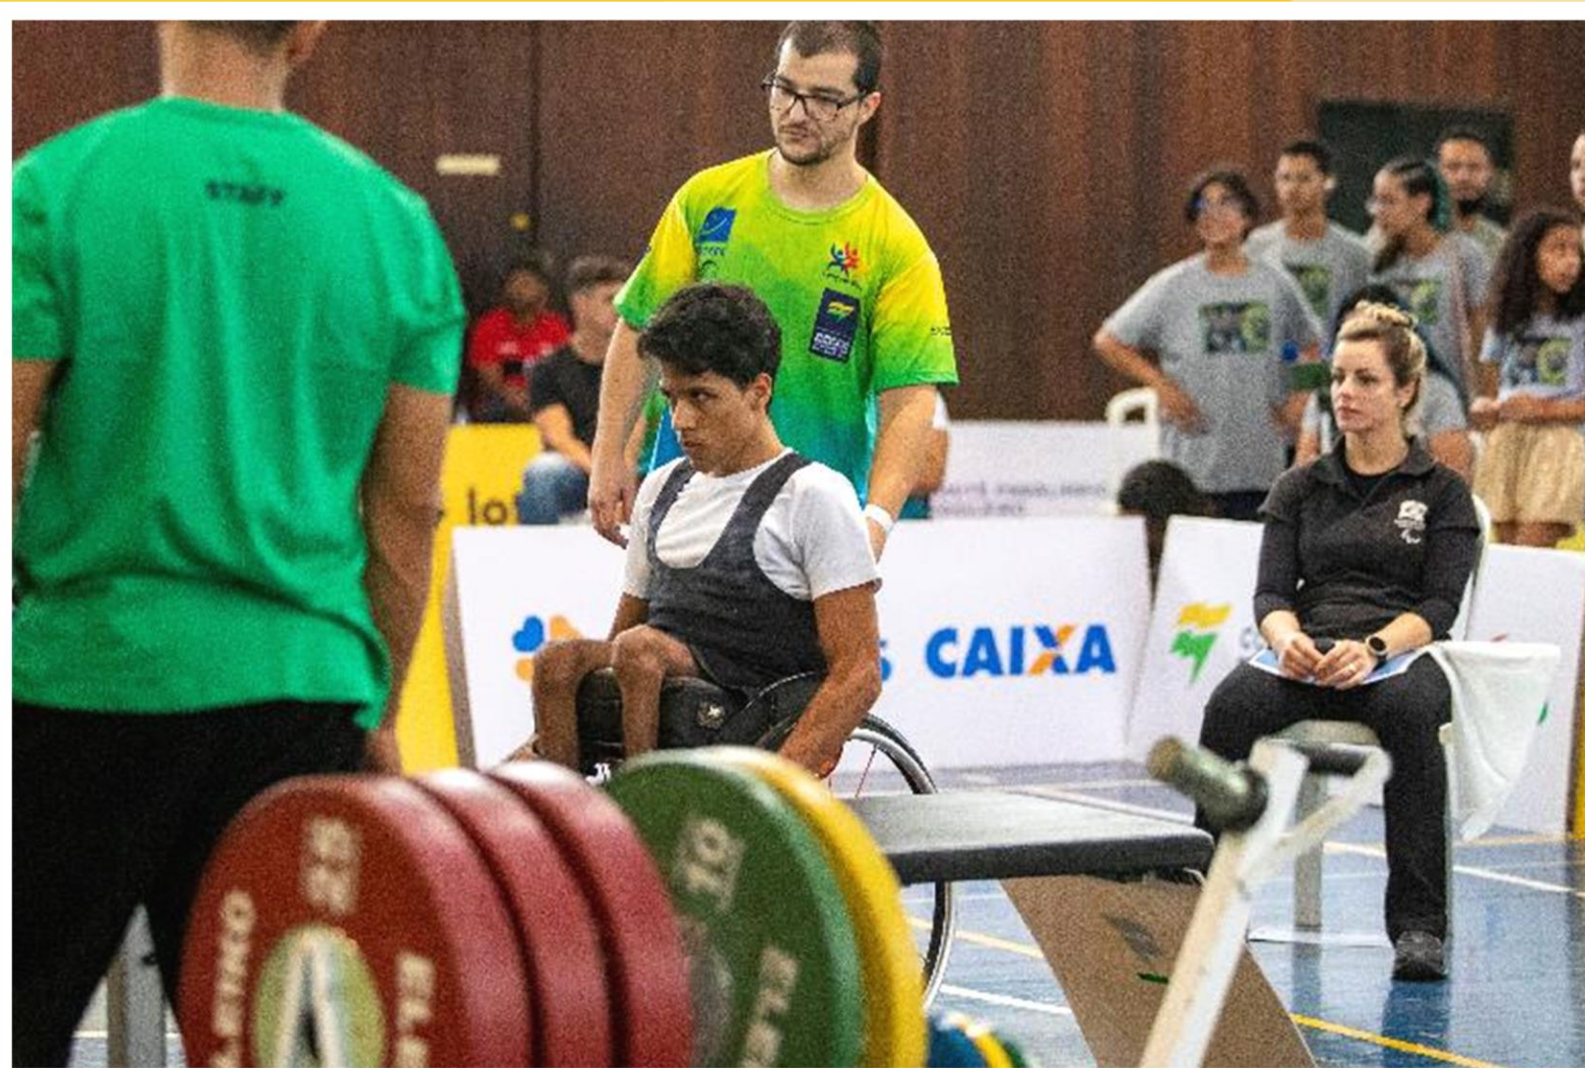

# CATÁLOGO VIRTUAL HALTEROFILISMO BRASÍLIA/ DF

COMITÊ PARALIMPICO  
BRASILEIRO

loterias  
**CAIXA**

**MEETING  
PARALÍMPICO**  
Loterias Caixa

O **Meeting Paralímpico Loterias Caixa em Brasília (DF)** teve o evento nesse sábado, **1º de outubro de 2022**, com provas de halterofilismo. Ao todo, **217 atletas** se inscreveram para as disputas, número que supera as **193 inscrições** da etapa de Natal e representa o recorde da temporada até agora e as competições de halterofilismo, ocorreu no Centro Integrado de Educação Física (CIEF) - SGAS I SGAS 907 - Asa Sul, Brasília - DF, e Brasília é a oitava cidade brasileira a receber o evento em 2022.

As competições de halterofilismo, dentre os **21 atletas inscritos**, oito participaram pela primeira vez de uma competição oficial. A disputa da prova masculina na categoria até 85 kg foi emocionante, Thiago Calmon começou bem ao levantar 125 kg na barra, mas foi superado Valdenor Santana que validou os três movimentos (150 kg, 153 kg e 155 kg) para ficar com o primeiro lugar. Entre as mulheres, destaque para Viviane Silvestre, da categoria até 73 kg, que também fez os três movimentos válidos (73kg, 75 kg e 77 kg) para faturar o ouro.

O objetivos do Meeting são desenvolver a prática esportiva para pessoas com deficiência em todas as regiões do país, contribuir para o aprimoramento técnico dos competidores e propiciar oportunidades de competição aos atletas de elite e jovens promessas do paradesporto em todo o Brasil.

Meeting Paralímpico Loterias Caixa de halterofilismo em Brasília/ DF.  
Foto: Ale Cabral/ CPB

Meeting Paralímpico Loterias Caixa de halterofilismo em Brasília/ DF.  
Foto: Ale Cabral/ CPB

**MEETING  
PARALÍMPICO**  
loterias caixa