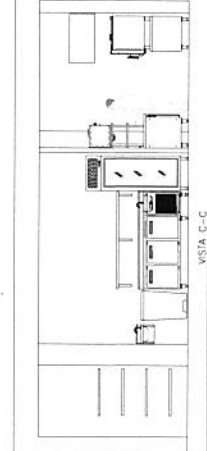

CLIENTE: CPB-CENTRO PARALÍMPICO BRASILEIRO

OBRA: RESTAURANTE BIBLIOTECA

DESC: LAYOUT

EMBELEÇ: RUI DIAS MIGRANTES, KM 11,5 SÃO PAULO - SP

PROJETO: Eugenio

DESENHO: Eugenio

ESCALA: 1/50

APROVADO: 3

DATA: 21/JULHO/2000

REVISÃO: 0

AQ. CAD: 0