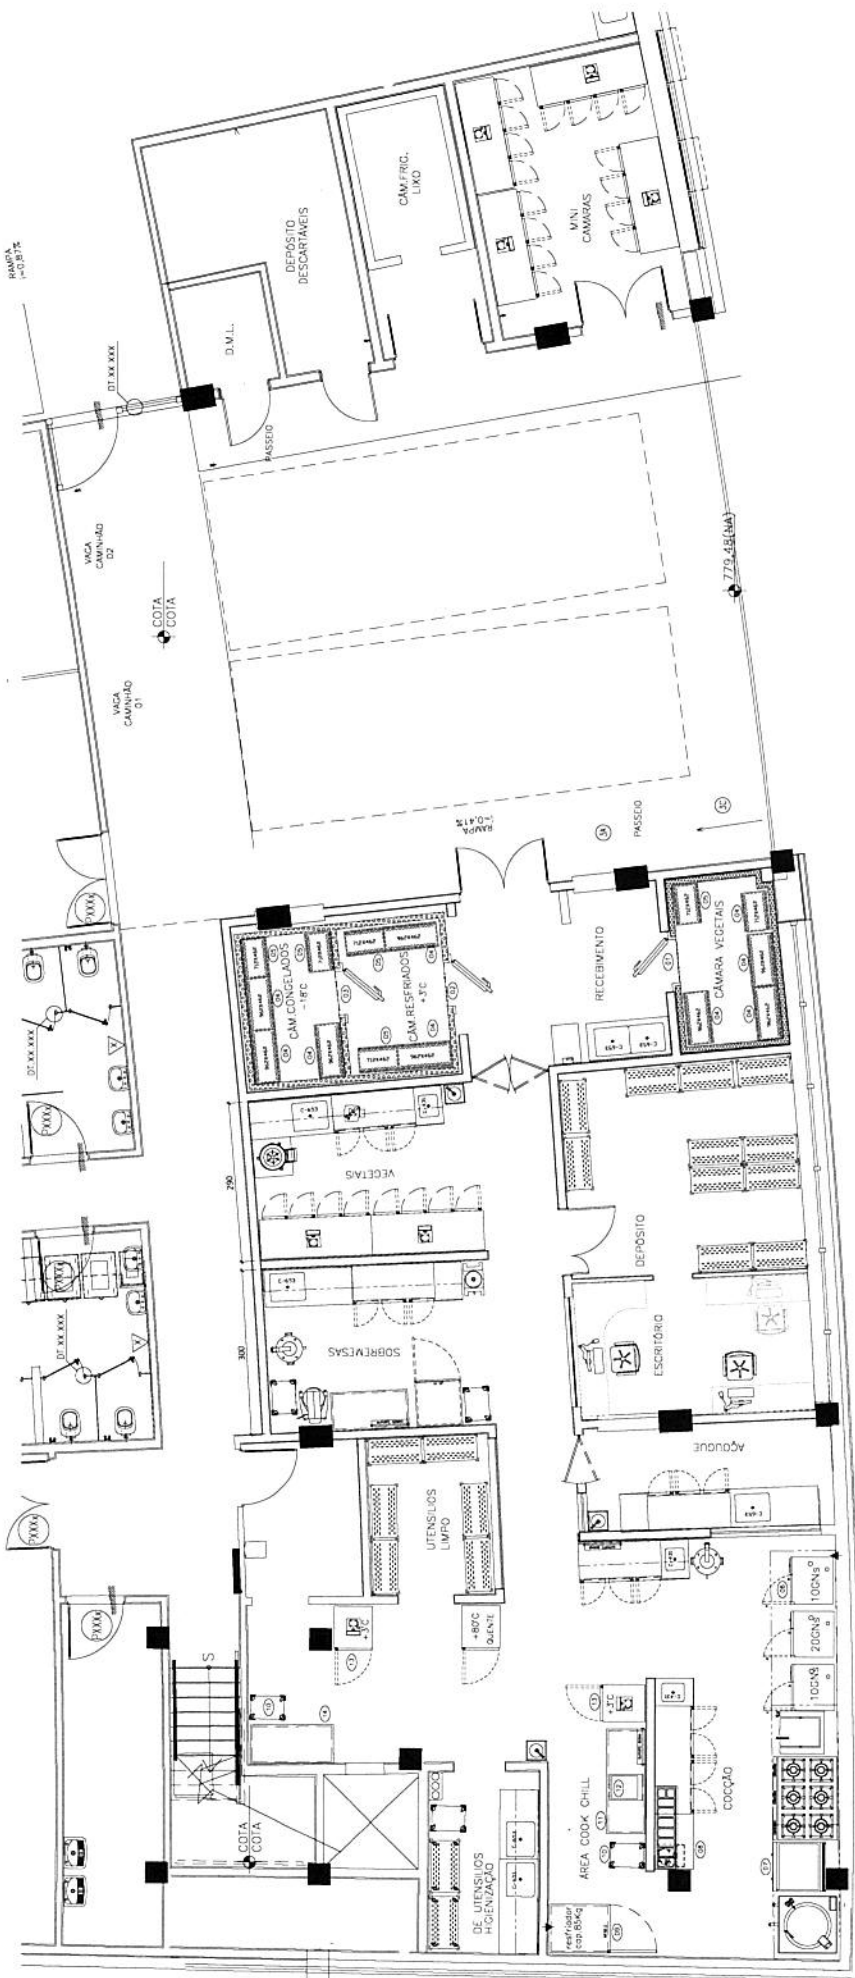

CLIENTE: CPB-CENTRO PARALÍMPICO BRASILEIRO

OBRA: RESTAURANTE BIBLIOTECA

DESC: LAYOUT

EMBELEÇ: RUI DIAS MIGRANTES, KM 11,5 SÃO PAULO - SP

PROJETO: Eugenio

DESENHO: Eugenio

ESCALA: 1/50

APROVADO: 3

DATA: 21/JULHO/2000

REVISÃO: 0

AQ. CAD: 0

ITEM		QT		DIMENSÃO	
01	CÂMARA FRIGORÍFICA PORTÁVEL	1	2000 X 2000	2	2000 X 2000
02	CÂMARA FRIGORÍFICA RESFRIADO TEMPERATURA DE OPERAÇÃO 5°C A 15°C	1	6000 X 6000	2	6000 X 6000
03	CÂMARA FRIGORÍFICA CONGELADOS	1	6000 X 6000	2	6000 X 6000
04	ESTANTE EM ALUMÍNIO ANVIL PLANOS	1	2000 X 2000	1	2000 X 2000
05	ESTANTE EM ALUMÍNIO ANVIL PLANOS	1	2000 X 2000	1	2000 X 2000
06	PUNHO CONJUGADO 3000 X 1500 X 1500	1	3000 X 1500	1	3000 X 1500
07	CABOTE REFRIGERADO INSTALADO SOBRE MESA EXISTENTE	1	1500 X 1500	1	1500 X 1500
08	RESFRIADOR EM ALUMÍNIO ANVIL PLANOS	1	1500 X 1500	1	1500 X 1500
09	RESFRIADOR EM ALUMÍNIO ANVIL PLANOS	1	1500 X 1500	1	1500 X 1500
10	CABOTE REFRIGERADO INSTALADO SOBRE MESA EXISTENTE	1	1500 X 1500	1	1500 X 1500
11	MESA INOX LAVA C/PALETEIRA INTERIOR	1	2000 X 2000	1	2000 X 2000
12	MESA INOX LAVA C/PALETEIRA EXTERIOR	1	2000 X 2000	1	2000 X 2000
13	MESA INOX LAVA C/PALETEIRA INTERIOR	1	2000 X 2000	1	2000 X 2000
14	MESA INOX LAVA C/PALETEIRA EXTERIOR	1	2000 X 2000	1	2000 X 2000