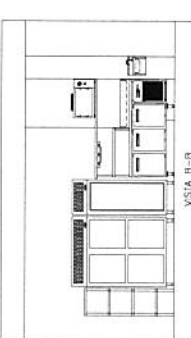

CLIENTE: CPB-CENTRO PARALÍMPICO BRASILEIRO

OBRA: RESTAURANTE BIBLIOTECA

DESC: LAYOUT

EMBELEÇ: RUI DIAS MIGRANTES, KM 11,5 SÃO PAULO - SP

PROJETO: Eugenio

DESENHO: Eugenio

ESCALA: 1/50

APROVADO: 3

DATA: 21/JULHO/2000

REVISÃO: 0

AQ. CAD: 0