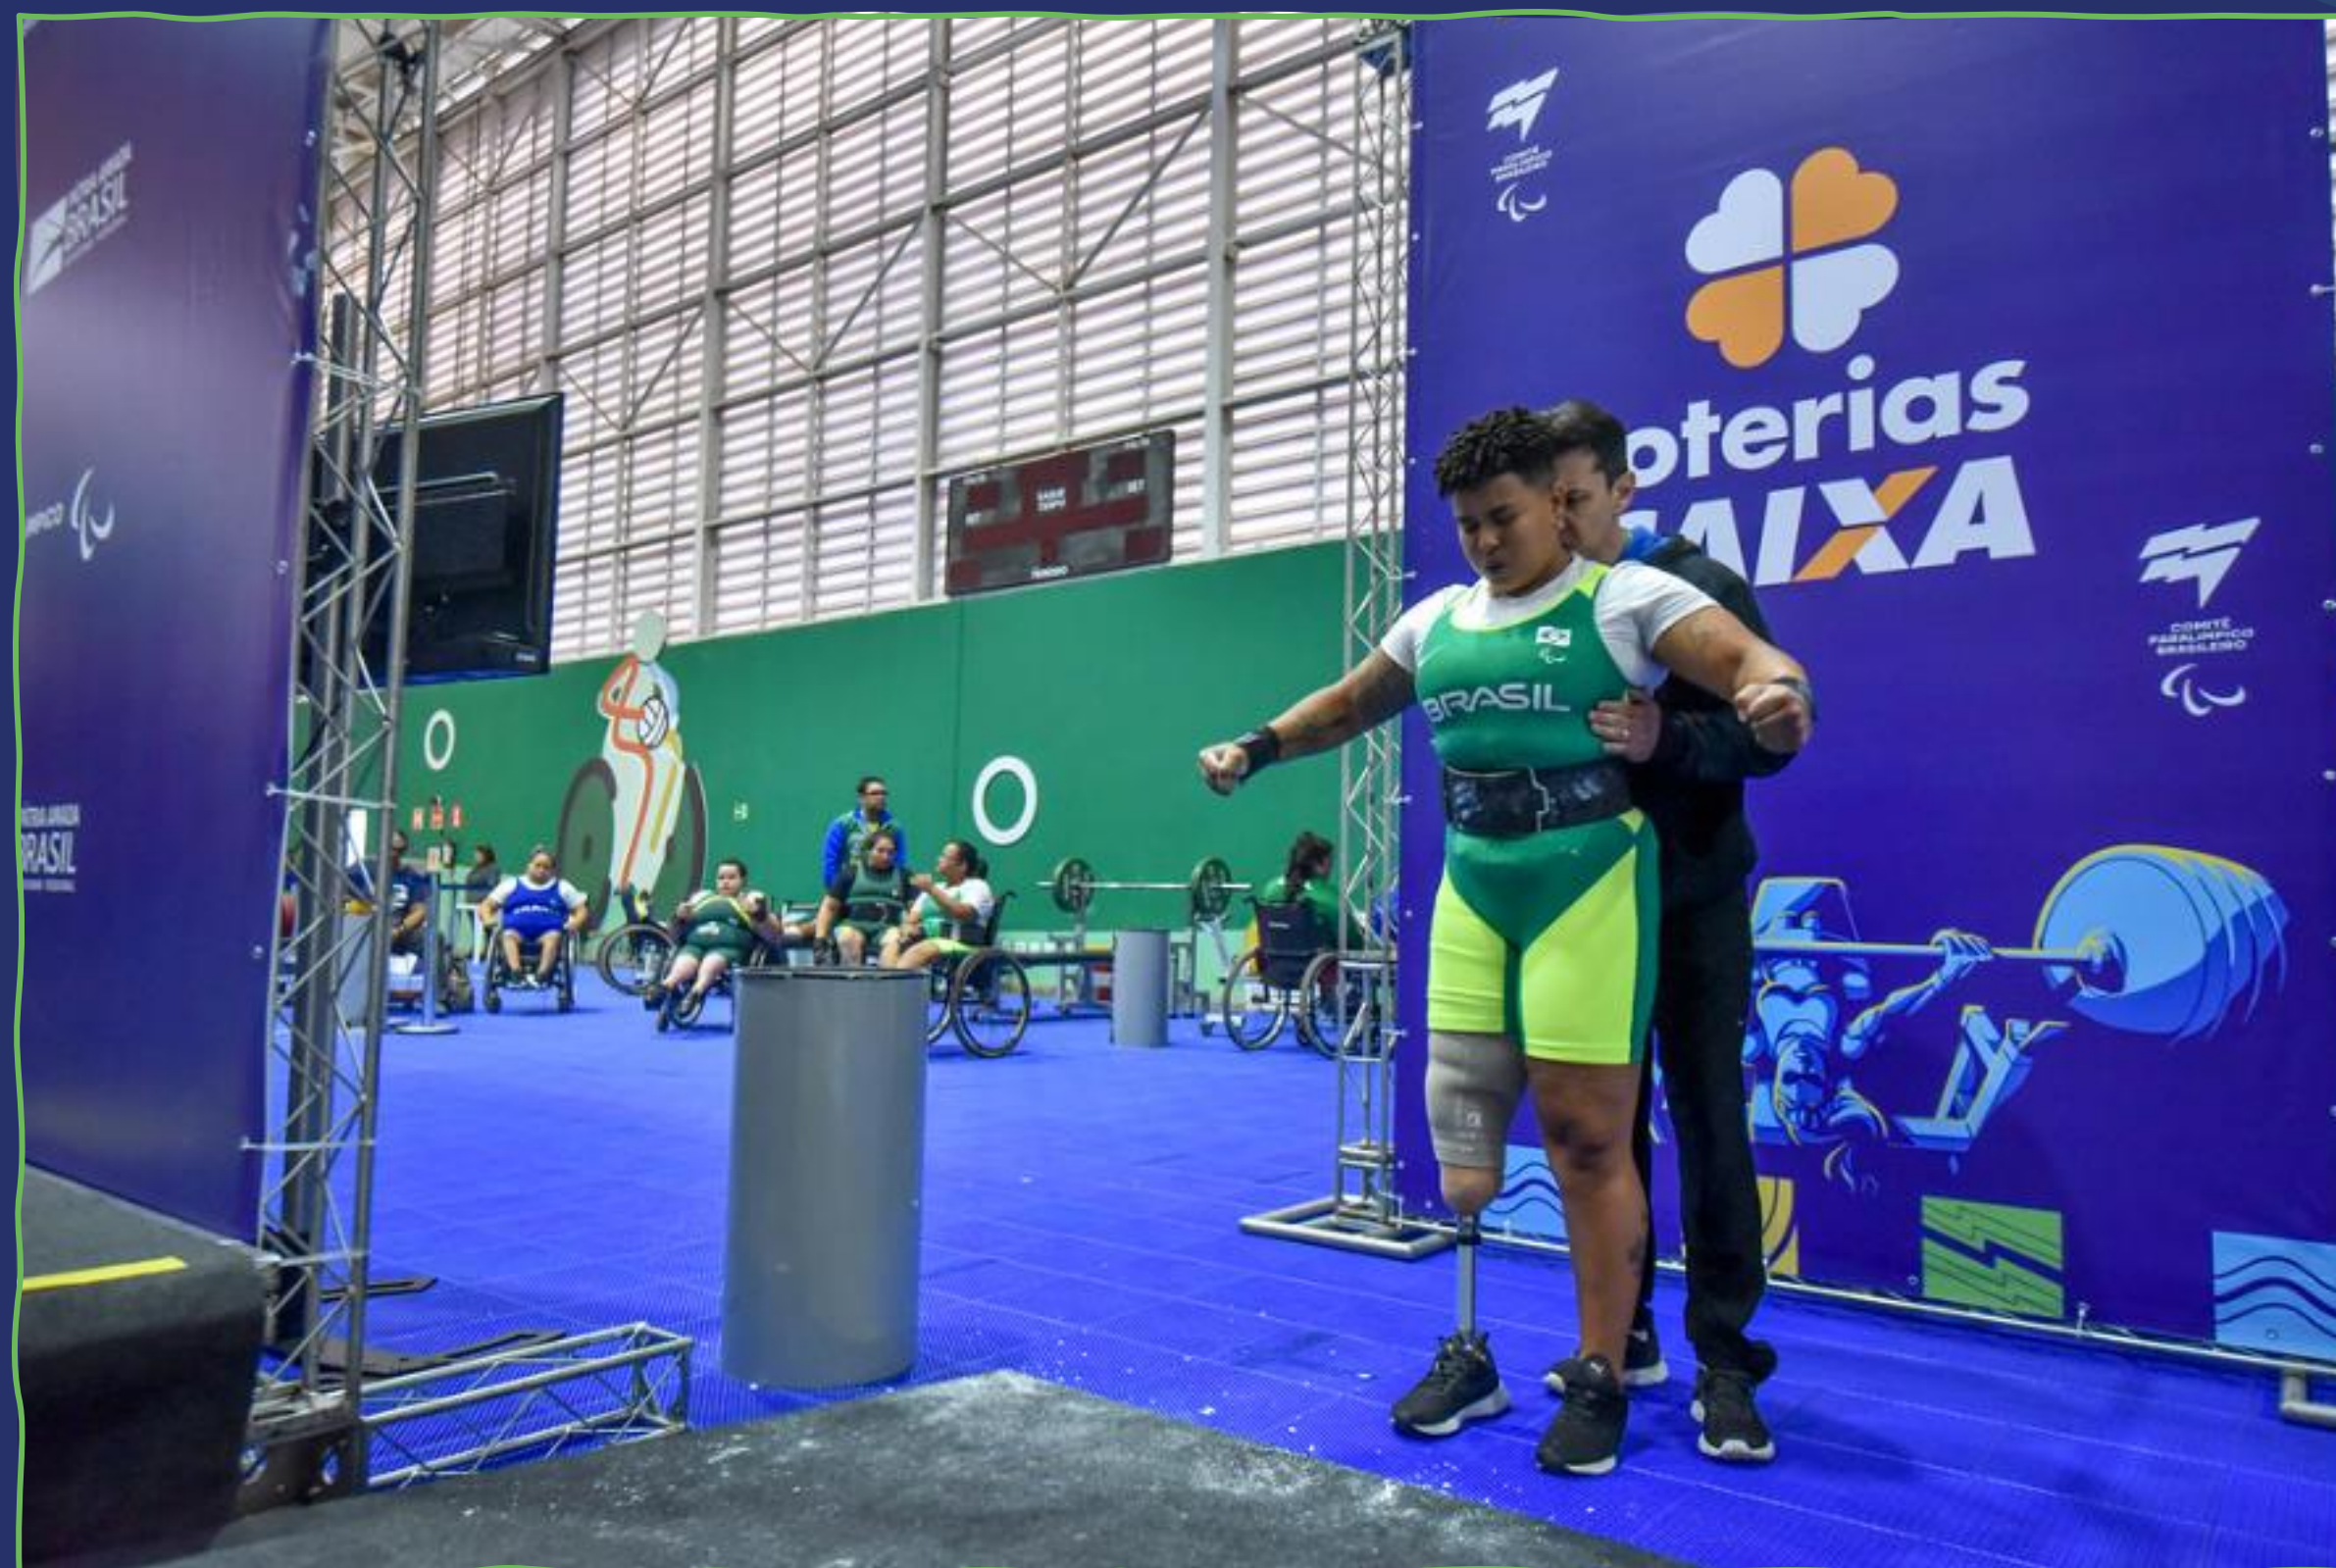

CAMPEONATO BRASILEIRO

Loterias Caixa

2022

realização:

patrocínio:

O Campeonato Brasileiro Loterias Caixa de halterofilismo, organizado pelo Comitê Paralímpico Brasileiro (CPB), foi realizado entre os dias 5 e 7 de maio de 2022, no Centro de Treinamento Paraolímpico Brasileiro, em São Paulo/SP. Ao todo, 101 atletas participaram das provas no supino.

O Campeonato Brasileiro Loterias Caixa foi a última oportunidade dos técnicos avaliarem os atletas que estão com índices para o Open das Américas e ainda observarem os que, por ventura, poderiam bater alguma marca interessante.

Os eventos começaram a ser organizados e realizados pelo Comitê Paralímpico Brasileiro (CPB) em 2018. Desde então, apenas em 2020 não houve competições, devido à pandemia de Covid-19.

O CPB fez a cobertura do evento e divulgou todas as informações nas redes sociais Instagram, Twitter e, também, no Facebook.

@ocpboficial

@ocpboficial

@ComiteParalimpico

realização:

patrocínio:

Campeonato Brasileiro Loterias Caixa - Halterofilismo no CT Paralímpico.
Foto: Marcello Zambrana/Exemplus/CPB.

Campeonato Brasileiro Loterias Caixa - Halterofilismo no CT Paralímpico.
Foto: Alexandre Carvalho/EXEMPLUS/CPB.