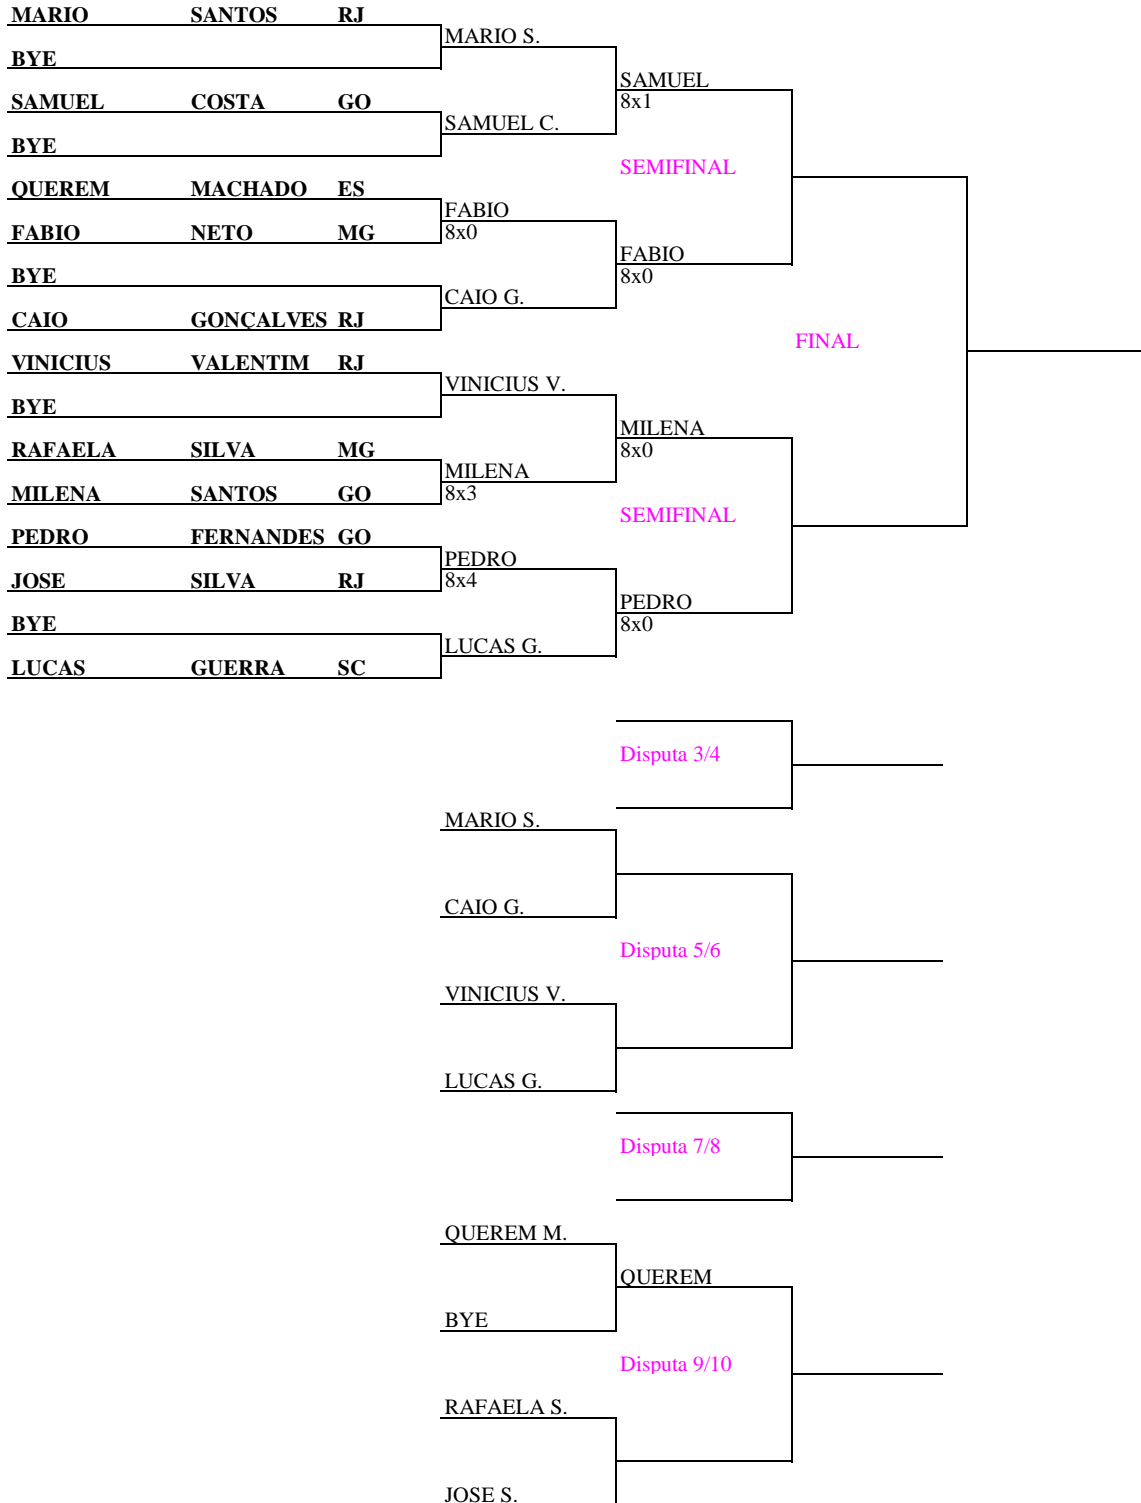

GLYCON/MARCIO	<i>MG</i>	8	vs.	0	<i>RJ</i>	REBECA/JOÃO	QUADRA 1
---------------	-----------	---	-----	---	-----------	-------------	----------

Tênis em Cadeira

Composição nas Chaves

SIMPLES

Chave "A" (16)

Tênis em Cadeira