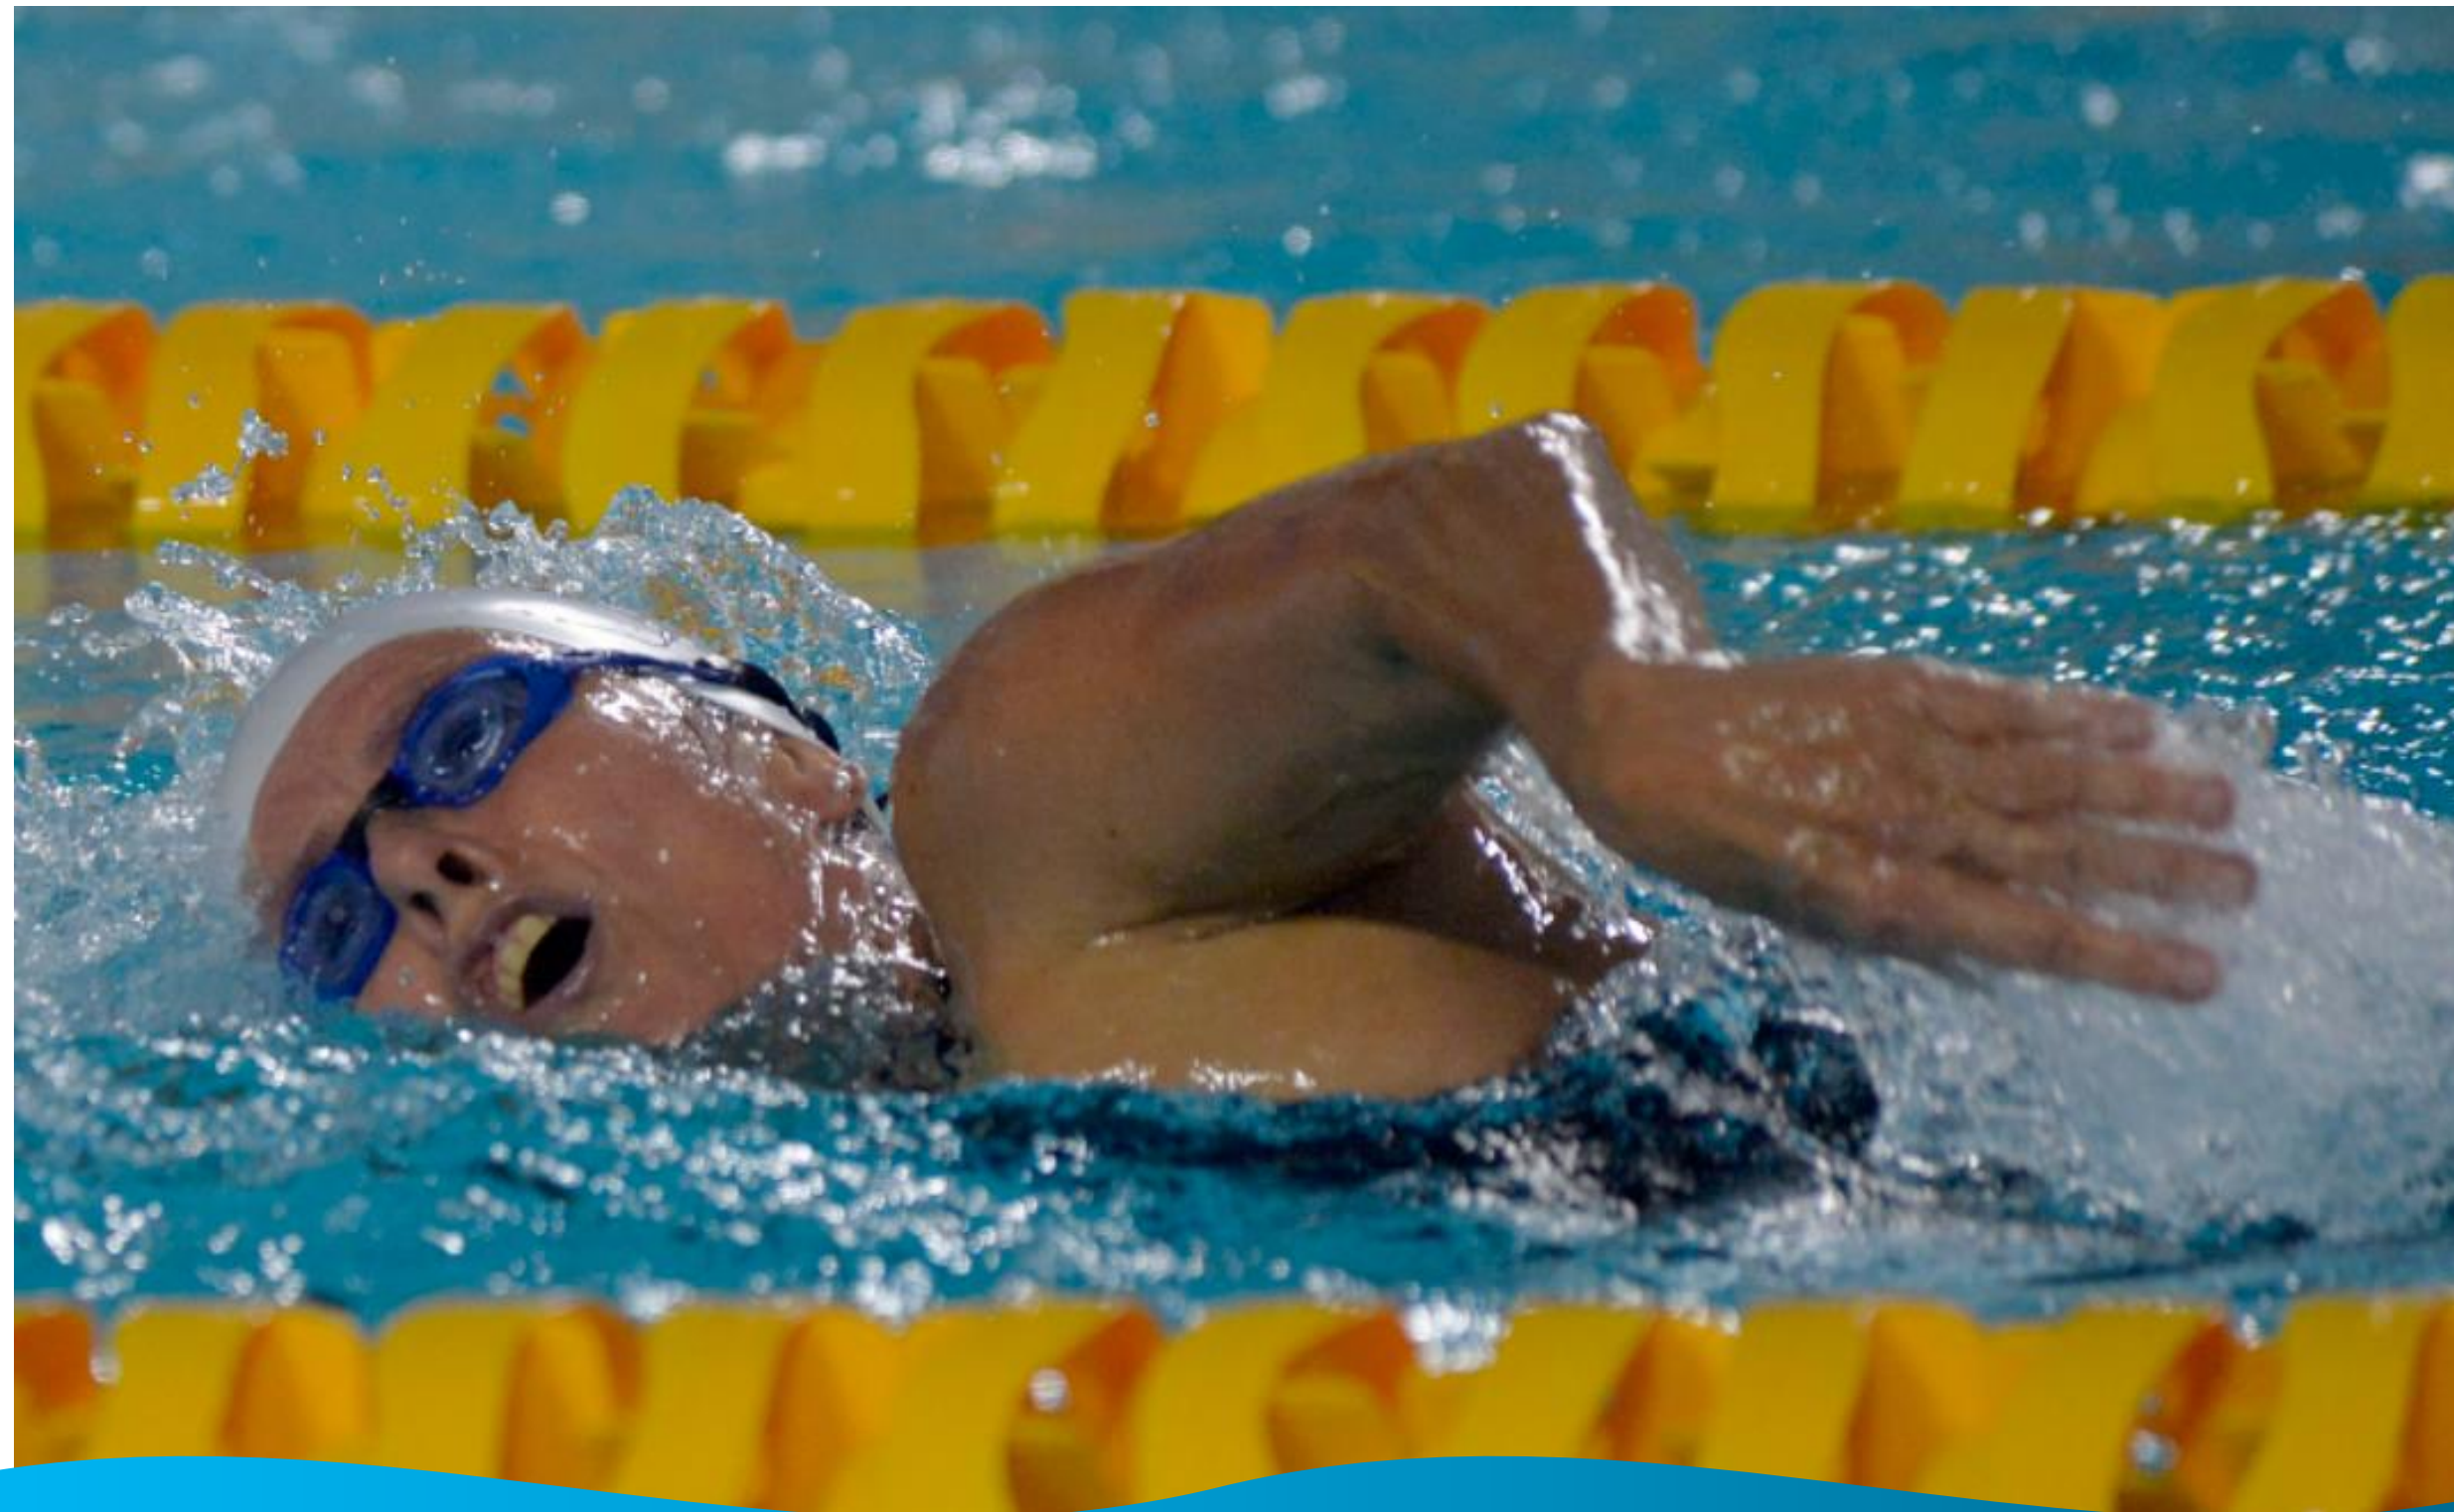

CIRCUITO
PARALÍMPICO
Loterias Caixa

Segunda Fase Nacional de Natação Circuito Loterias Caixa, no CT Paralímpico, em São Paulo.
Foto: Robson Fernandjes/Exemplus/CPB

realização:

patrocínio: