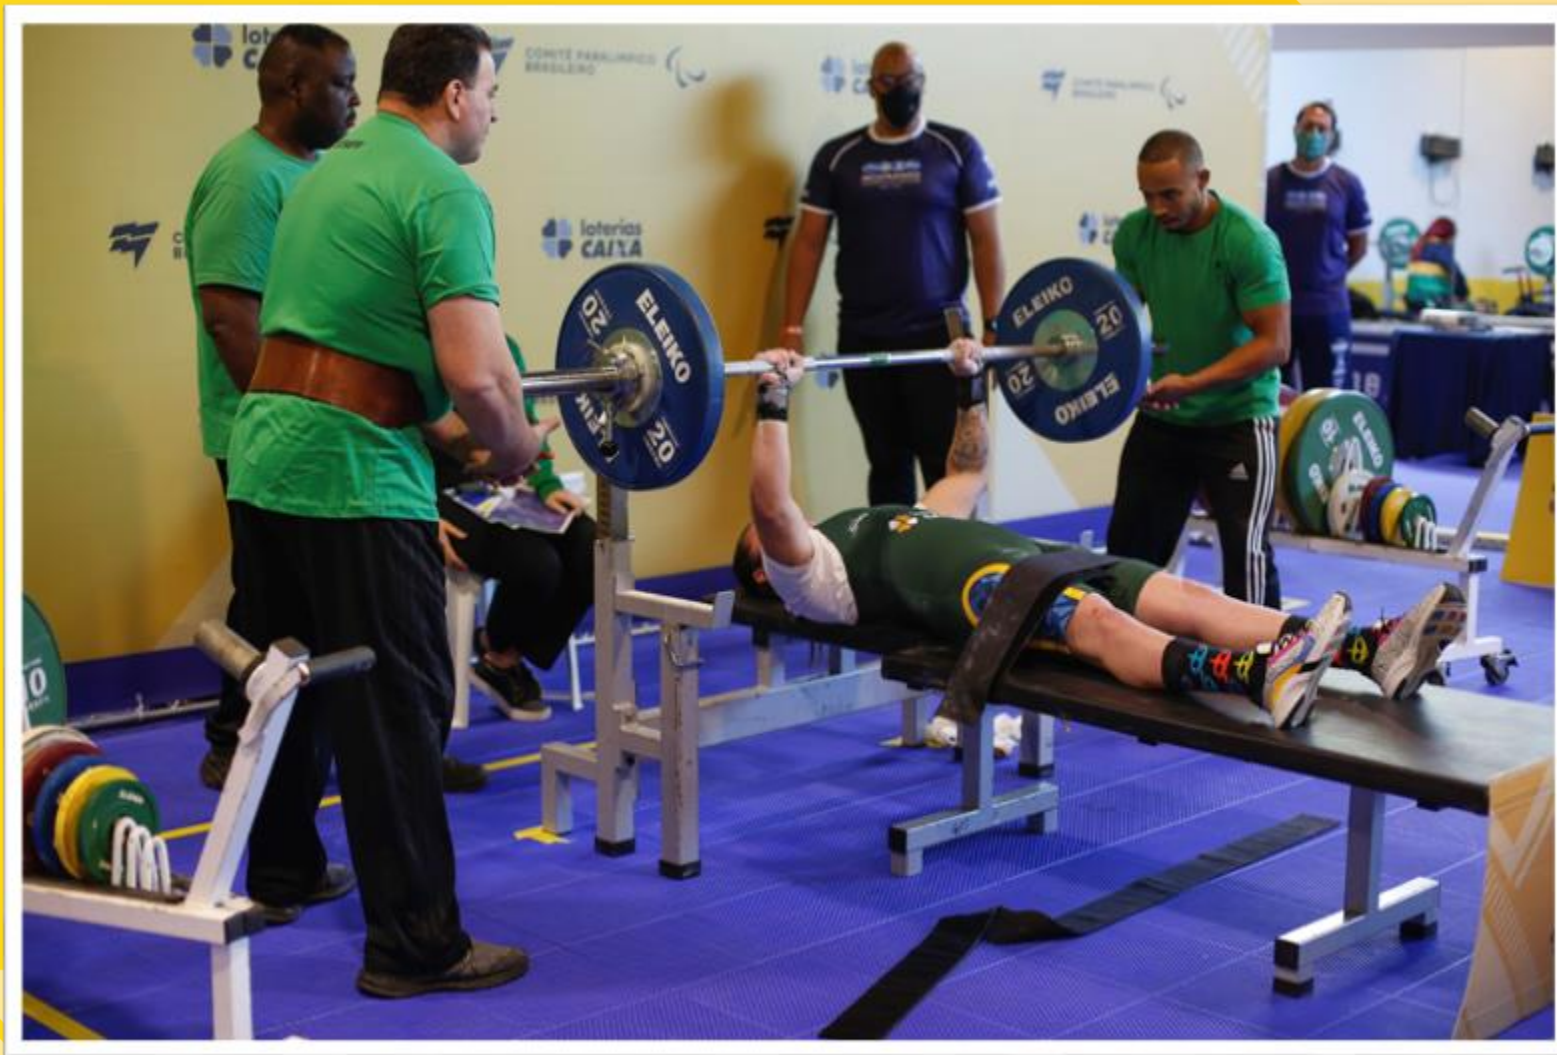

**MEETING
PARALÍMPICO**
loterias caixa

Meeting Paralímpico Loterias Caixa de halterofilismo em São Paulo/SP.
Foto: Ricardo Moreira/Exemplus/CPB

COMITÊ PARALÍMPICO
BRASILEIRO

loterias
CAIXA