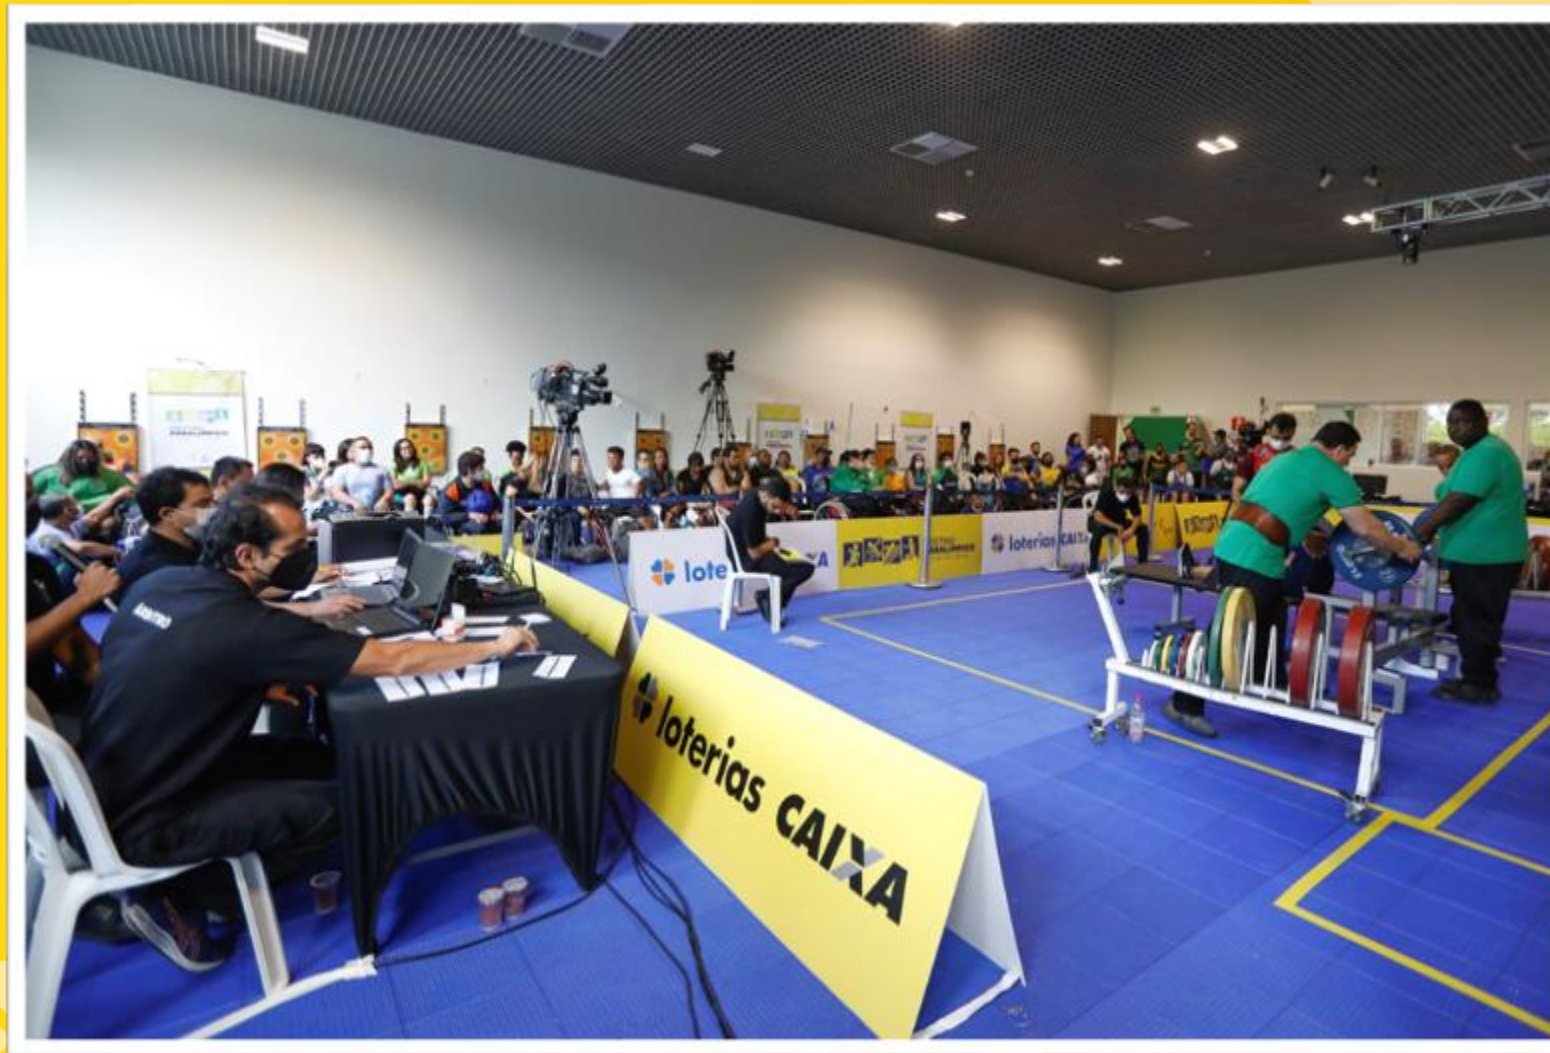

**MEETING  
PARALÍMPICO**  
loterias caixa

Meeting Paralímpico Loterias Caixa de halterofilismo em São Paulo/SP.  
Foto: Ricardo Moreira/Exemplus/CPB

COMITÊ PARALÍMPICO  
BRASILEIRO

loterias  
CAIXA

**MEETING  
PARALÍMPICO**  
loterias caixa

Meeting Paralímpico Loterias Caixa  
de halterofilismo em São Paulo/SP.  
Foto: Ricardo Moreira/Exemplus/CPB

COMITÊ PARALÍMPICO  
BRASILEIRO

loterias  
**CAIXA**

Meeting Paralímpico Loterias Caixa de halterofilismo em São PauloSP.  
Foto Ricardo MoreiraExemplusCPB

Meeting Paralímpico Loterias Caixa de halterofilismo em São Paulo/SP.  
Foto: Ricardo Moreira/Exemplus/CPB

Meeting Paralímpico Loterias Caixa de halterofilismo em São Paulo/SP.  
Foto: Marcelo Zambrana/Exemplus/CPB