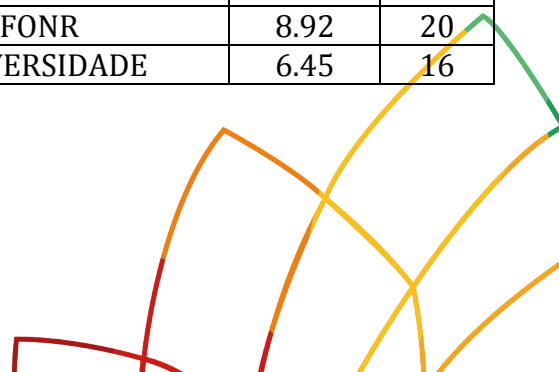

Prova: ARREMESSO DE PESO				
Classe: F11 – Categoria Masculino				
Col.	Atleta	IES	Marca	Pts
1º	AGUINALDO CESAR ALVES DE OLIVEIRA	ACE / SC	7.48	30
2º	BRUNO DE ALMEIDA SANTOS		DNS	- 5
3º	ALESSANDRO BRITO DE SOUSA FIGUEIREDO		DNS	- 5

Prova: ARREMESSO DE PESO				
Classe: F13 – Categoria Masculino				
Col.	Atleta	IES	Marca	Pts
1º	GEOVANNE RICHTER	ACE / SC	6.92	30
2º	WILLIAM VALERIO BARBOSA		DNS	- 5

Prova: ARREMESSO DE PESO				
Classe: F42 – Categoria Masculino				
Col.	Atleta	IES	Marca	Pts
1º	FRANCISCO ANDERSON DE SOUZA BRAGA	FAK	6.46	30
2º	PATRICK ARAUJO FRANCO		DNS	- 5
3º	WASHINGTON PEREIRA DA SILVA		DNS	- 5

Prova: ARREMESSO DE PESO				
Classe: F43 – Categoria Masculino				
Col.	Atleta	IES	Marca	Pts
1º	FABIANO FERNANDES IVO		DNS	- 5

Prova: ARREMESSO DE PESO				
Classe: F44 – Categoria Masculino				
Col.	Atleta	IES	Marca	Pts
1º	JOACIR AZEVEDO DE LIMA	UFRN	10.54	30
2º	CICERO FILHO TAVARES	UERN	10.35	20
3º	LUCAS GALVÃO CESAR DINIZ	ESC ESEFIC	7.36	16
4º	JOSÉ ALEXANDRE DA SILVA JUNIOR	EFT ALAGOAS	6.90	12

Prova: ARREMESSO DE PESO				
Classe: F46 – Categoria Masculino				
Col.	Atleta	IES	Marca	Pts
1º	CARLOS ALBERTO LOPES MACIEL	ESTACIO FIC	9.31	30
2º	EDUARDO VIERA DE SOUZA	FONR	8.92	20
3º	MARIO JUNIOR FREITAS CORREA	UNIVERSIDADE	6.45	16