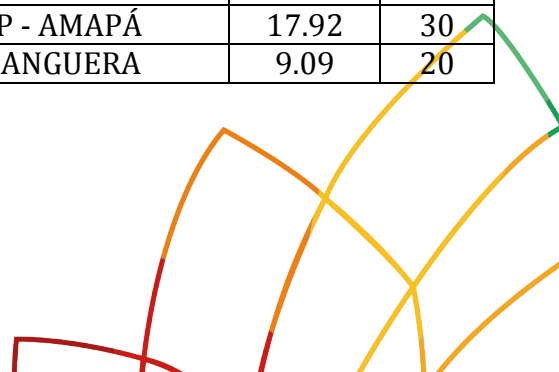

Prova: 400 METROS				
Classe: T53 – Categoria Masculino				
Col.	Atleta	IES	Marca	Pts
1º	BARTOLOMEU DE ROBERT TEIXEIRA	FAIP	01:06.00	30

Prova: 400 METROS				
Classe: T35 – Categoria Masculino				
Col.	Atleta	IES	Marca	Pts
1º	LEONARDO ALVARENGA DE SOUZA E SILVA	ESTACIO DE SÁ	01:19.78	30

Prova: 400 METROS				
Classe: T37 – Categoria Masculino				
Col.	Atleta	IES	Marca	Pts
1º	JORGE MAGNO FERREIRA DE CARVALHHO	UFPA BELEM	01:00.79	30
2º	LUCAS ANDRE FERRARI	UNINTER	01:08.20	20

Prova: 400 METROS				
Classe: T38 – Categoria Masculino				
Col.	Atleta	IES	Marca	Pts
1º	ROGERIO SOUZA DOS SANTOS JUNIOR	UNIVERSIDADE BRASIL	01:03.38	30
2º	LUCAS DA SILVA MACEDO	UNINORTE ACRE	01:04.72	20

Prova: 400 METROS				
Classe: T11 – Categoria Masculino				
Col.	Atleta	IES	Marca	Pts
1º	ELISEU OLIVEIRA SANTOS	ANHANGUERA	01:11.28	30
2º	DANILO SILVA SERRANO		DNS	- 5
3º	ALESSANDRO BRITO DE SOUZA		DNS	- 5

Prova: 400 METROS				
Classe: T13 – Categoria Masculino				
Col.	Atleta	IES	Marca	Pts
1º	RIBAMAR RODRIGUES DOS SANTOS	UNIVERSIDADE SALGADO OLIVEIRA	01:15.46	30

Prova: LANÇAMENTO DE DARDO				
Classe: F11 – Categoria Feminino				
Col.	Atleta	IES	Marca	Pts
1º	MARCIA CRISTINA DE ALMEIDA OLIVEIRA	UEAP - AMAPÁ	17.92	30
2º	LUCIMERI APARECIDA DE FRANÇA	ANHANGUERA	9.09	20