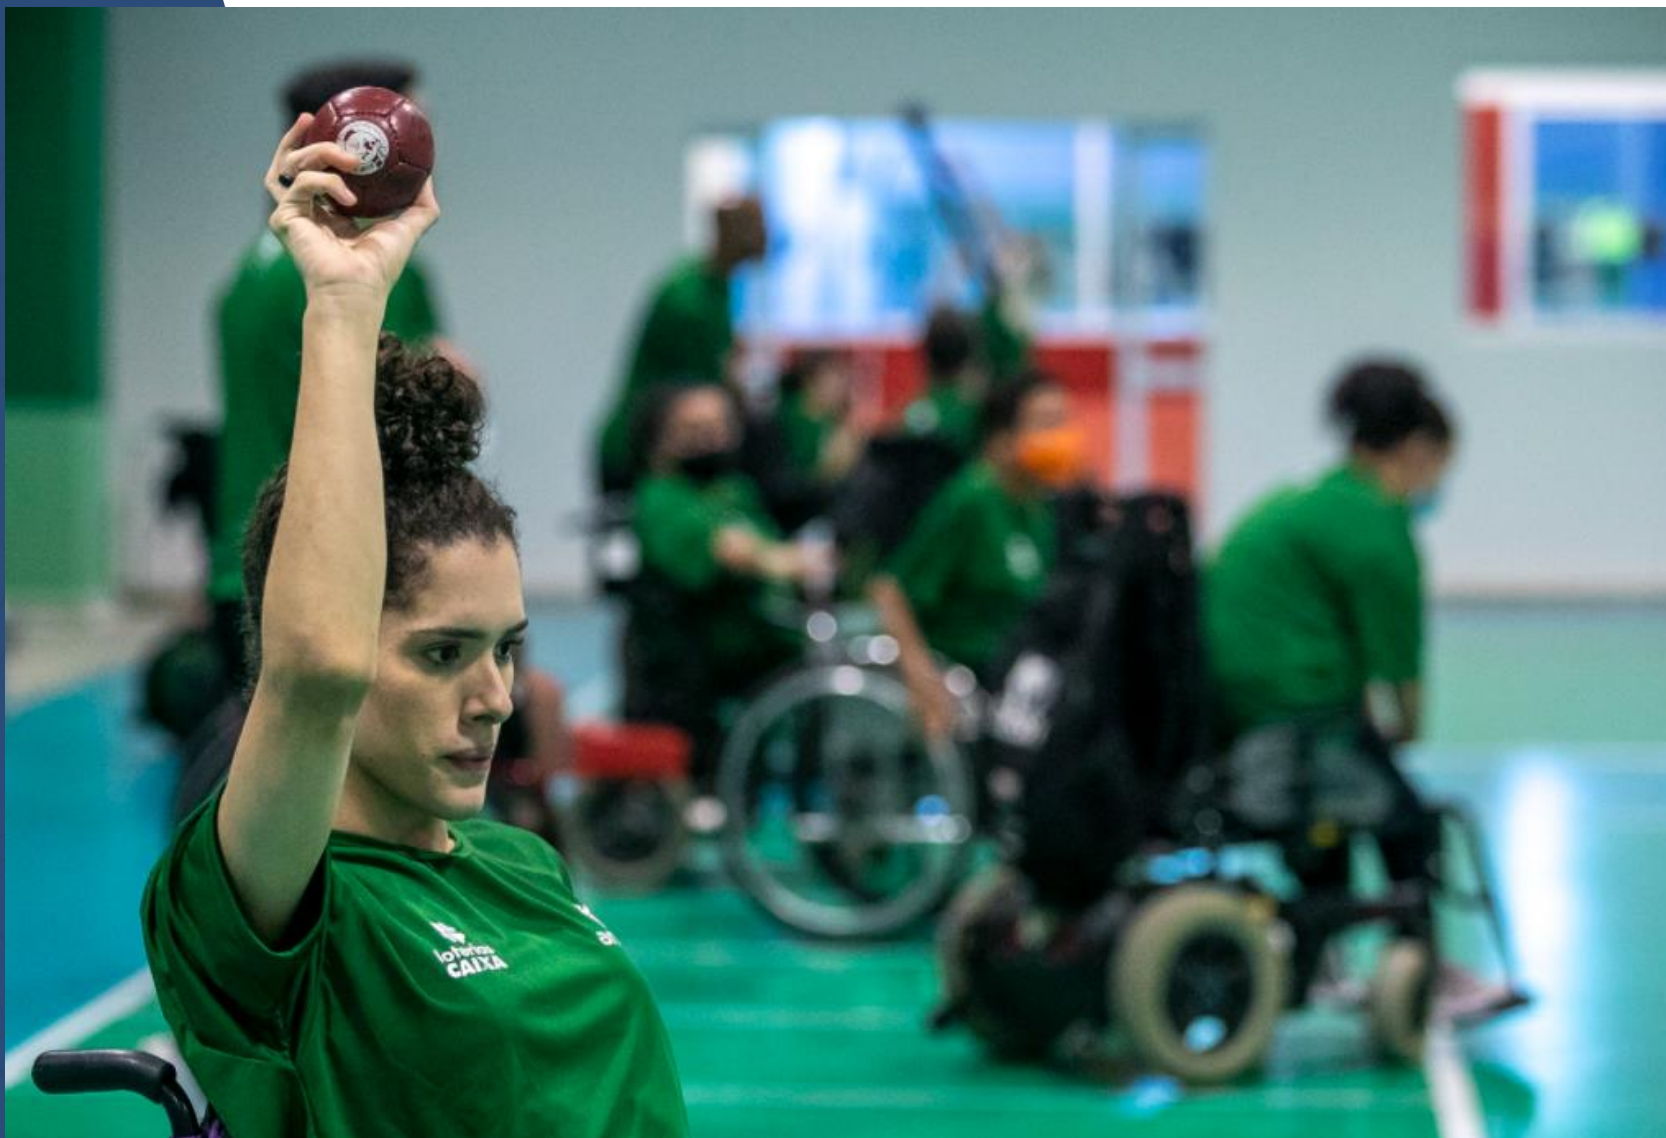

Primeira fase de treinamento da seleção de Bocha, no CT Paralímpico. Foto: Ale Cabral/CPB.