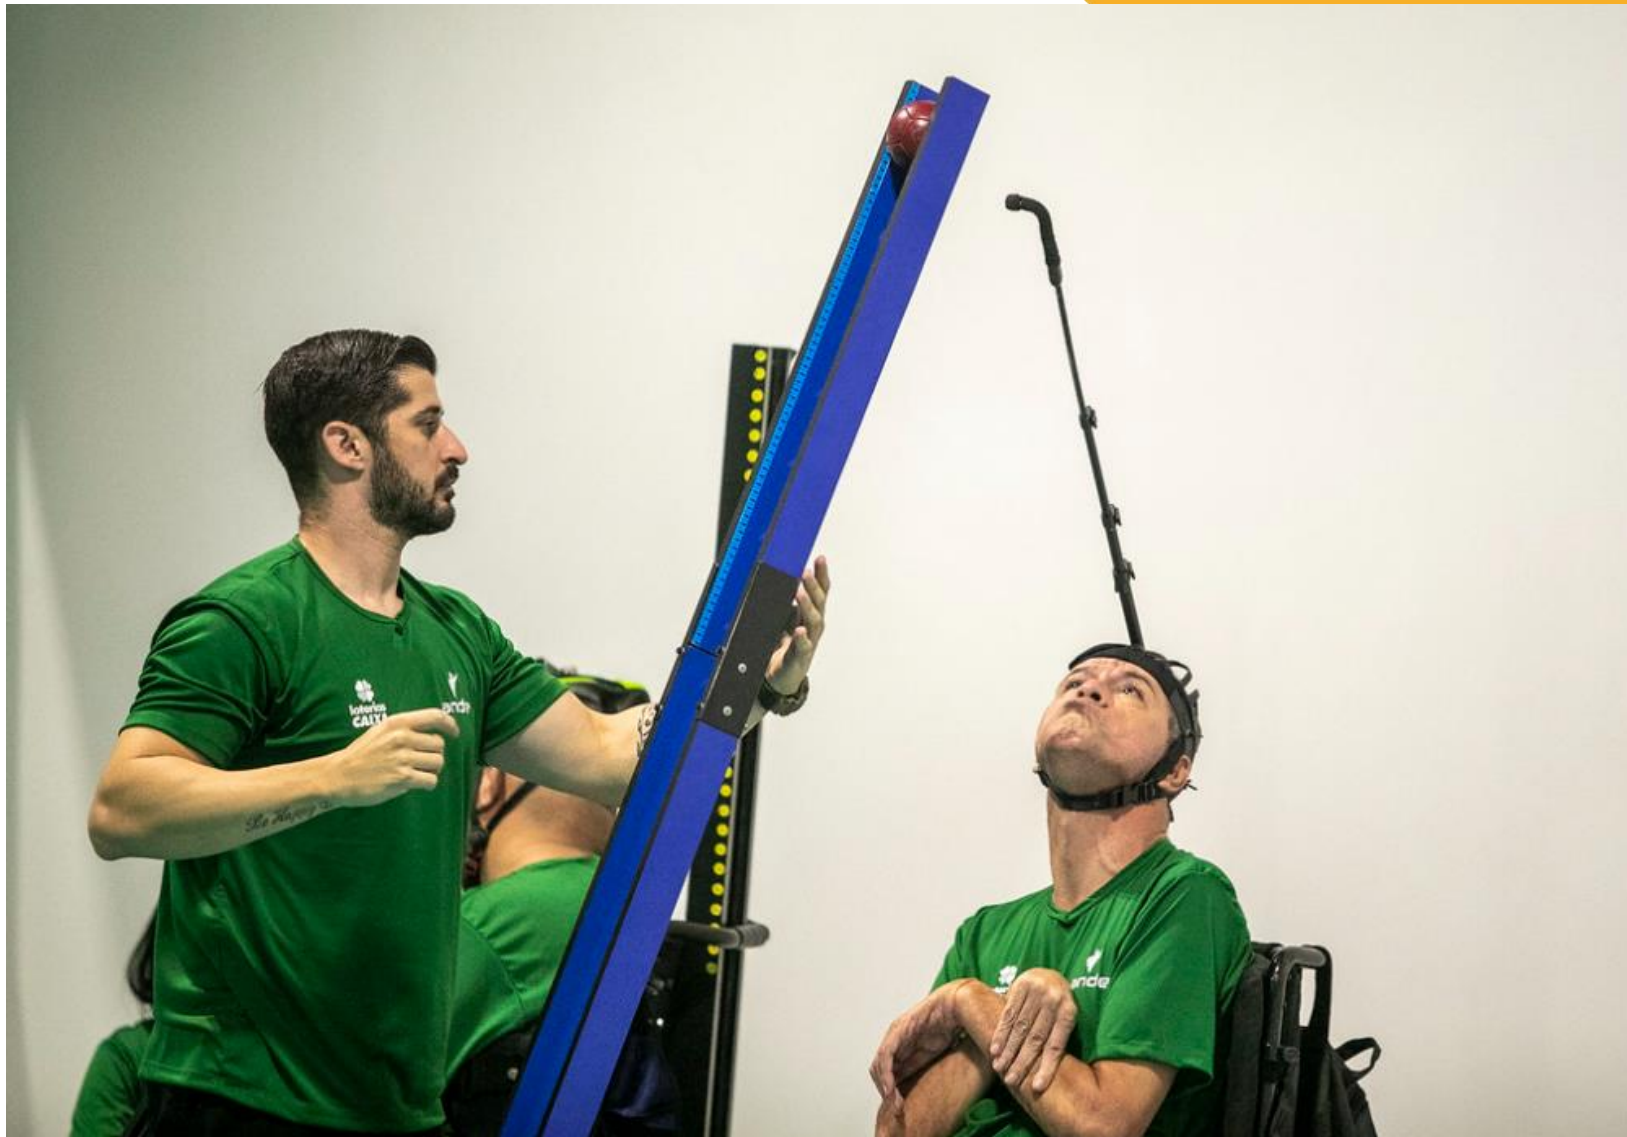

Seleção Brasileira de Bocha

1ª fase de treinamento

1ª FASE DE TREINAMENTO

A Seleção Brasileira de Bocha está em sua primeira fase de treinamento em 2022. Ao todo, 14 atletas - sete homens e sete mulheres - se reuniram no Centro de Treinamento Paralímpico, em São Paulo, de 18 a 23 de janeiro. Desse montante, cinco foram convocados pela Associação Nacional de Desporto para Deficientes (ANDE) pela primeira vez para compor a equipe nacional.

Além dos novatos, a Seleção que treinou no CT também é composta por atletas experientes, como os medalhistas paralímpicos Eliseu dos Santos, 45, e Evelyn de Oliveira, 34. O técnico Luiz Carlos de Araújo, das equipes BC1/BC2, afirmou que essa mescla de juventude e experiência é essencial para o desenvolvimento da bocha paralímpica brasileira.

Todos os treinamentos seguem os protocolos de segurança sanitária estabelecidos pelo CPB.

Primeira fase de treinamento da seleção de Bocha, no CT Paralímpico. Foto: Ale Cabral/CPB.

Primeira fase de treinamento da seleção de Bocha, no CT Paralímpico. Foto: Ale Cabral/CPB.

Primeira fase de treinamento da seleção de Bocha, no CT Paralímpico. Foto: Ale Cabral/CPB.

Primeira fase de treinamento da seleção de Bocha, no CT Paralímpico. Foto: Ale Cabral/CPB.

Bolas com certificado da BISFED - Primeira fase de treinamento da seleção de Bocha, no CT Paralímpico.
Foto: Ale Cabral/CPB.